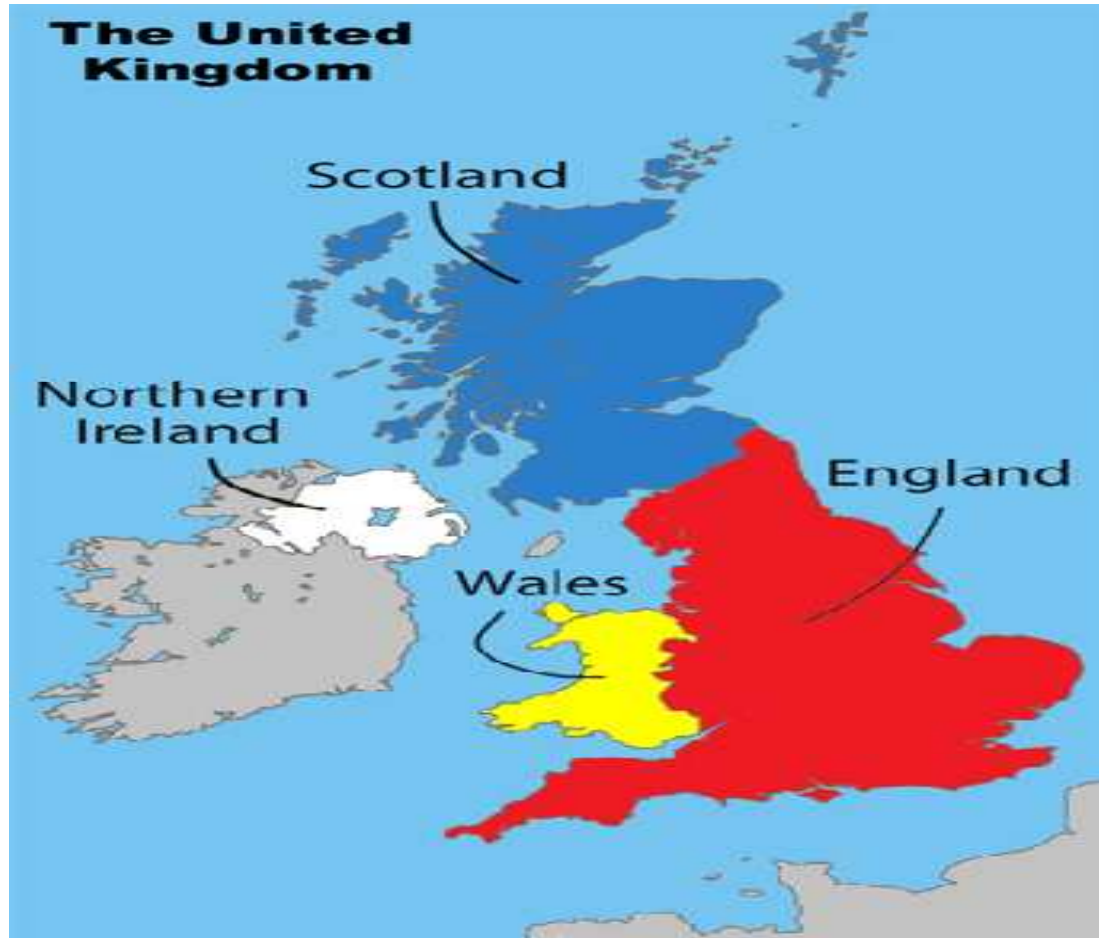

La carte du royaume_uni

Drapeau du royaume-uni

United Kingdom

superficie

- La superficie du royaume_ uni est de
- 242 821 km²

Big ben et Tower bridge

Reine Elisabeth 2

Carte du royaume-uni

Billet du royaume-uni

La capitale

- La capitale du Royaume-Uni est:Londres

- Population : 61 284 806
- Langue : anglais