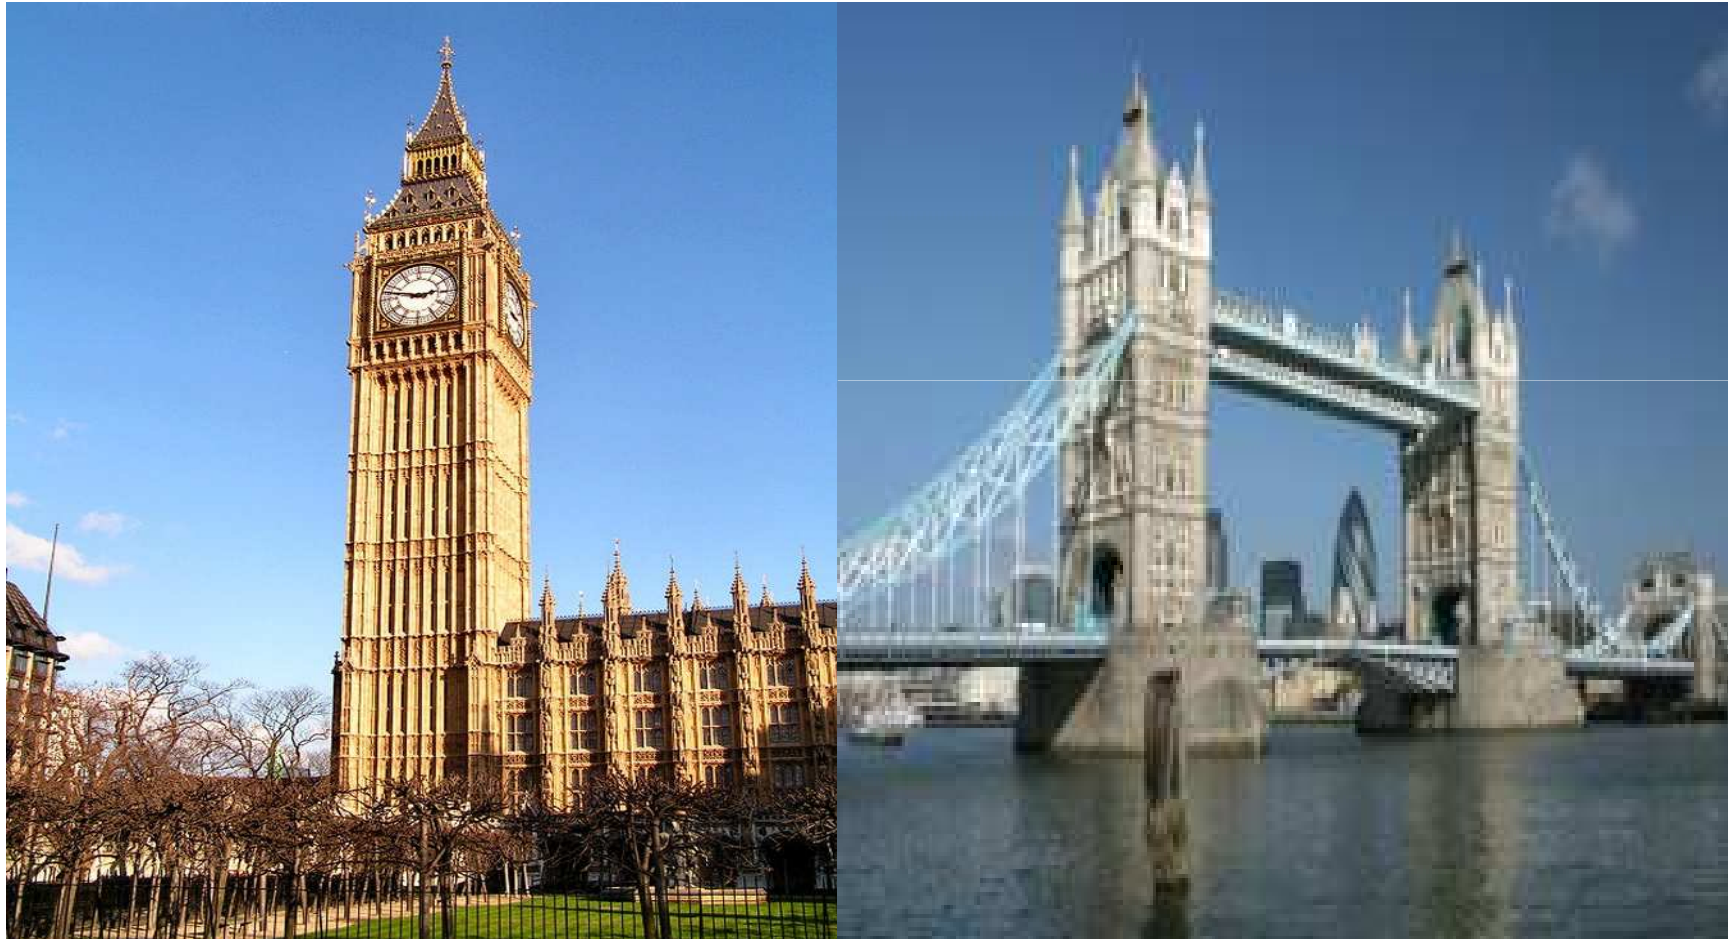

La carte du royaume_uni

Drapeau du royaume-uni

United Kingdom

superficie

- La superficie du royaume_ uni est de
- 242 821 km²

Big ben et Tower bridge

Reine Elisabeth 2

Carte du royaume-uni

Billet du royaume-uni

La capitale

- La capitale du Royaume-Uni est:Londres

- Population : 61 284 806
- Langue : anglais