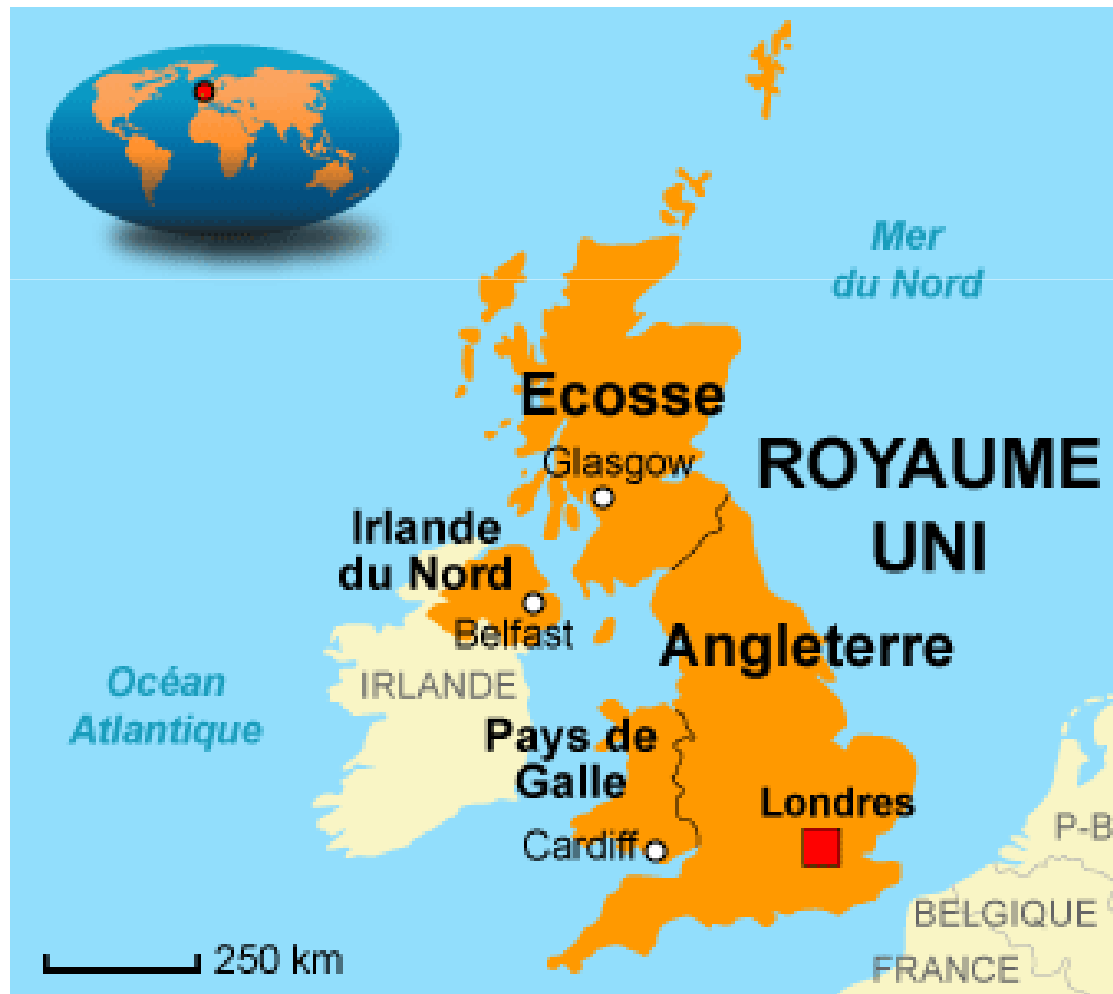

La carte du royaume_uni

Drapeau du royaume-uni

United Kingdom

superficie

- La superficie du royaume_ uni est de
- 242 821 km²

Big ben et Tower bridge

Reine Elisabeth 2

Carte du royaume-uni

Billet du royaume-uni

La capitale

- La capitale du Royaume-Uni est:Londres

- Population : 61 284 806
- Langue : anglais